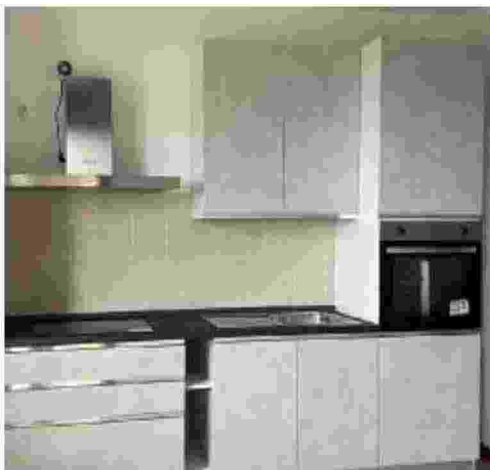

va abbastanza soldi per arrearli. E ripiegare su mobili di seconda mano si è rivelato più complicato del previsto. Fortuna che in soccorso del Cav è arrivato il Gruppo Saviola, che ha progettato, fornito e installato le cucine e i mobili base degli alloggi, scegliendoli dalla propria linea Composad: «Ne sono nati ambienti eleganti, luminosi, e dalle linee pulite».

A completare l'opera si sono affiancate la Fondazione della Comunità Mantovana e il Club Inner Wheel, che hanno fornito i complemen-

ti d'arredo e le finiture, grazie al progetto "Finalmente una casa!". Ora gli alloggi sono pronti per accogliere i nuclei familiari, «qualcuno è già entrato, felice di avere finalmente un luogo sicuro e accogliente, dove sentirsi liberi e fiduciosi in una vita migliore».

Lungo l'elenco dei ringraziamenti della presidente del Cav, Marzia Monelli, con una menzione speciale per Michel Lorani, professionista Composad che ha personalmente seguito l'allestimento, e le operatrici del Cav Marianna e Monica.

Piano cottura Una delle cucine Saviola

In rete
Hanno completato l'opera Fondazione Comunità Mantovana e il Club Inner Wheel

Ritaglio stampa ad uso esclusivo del destinatario, non riproducibile.